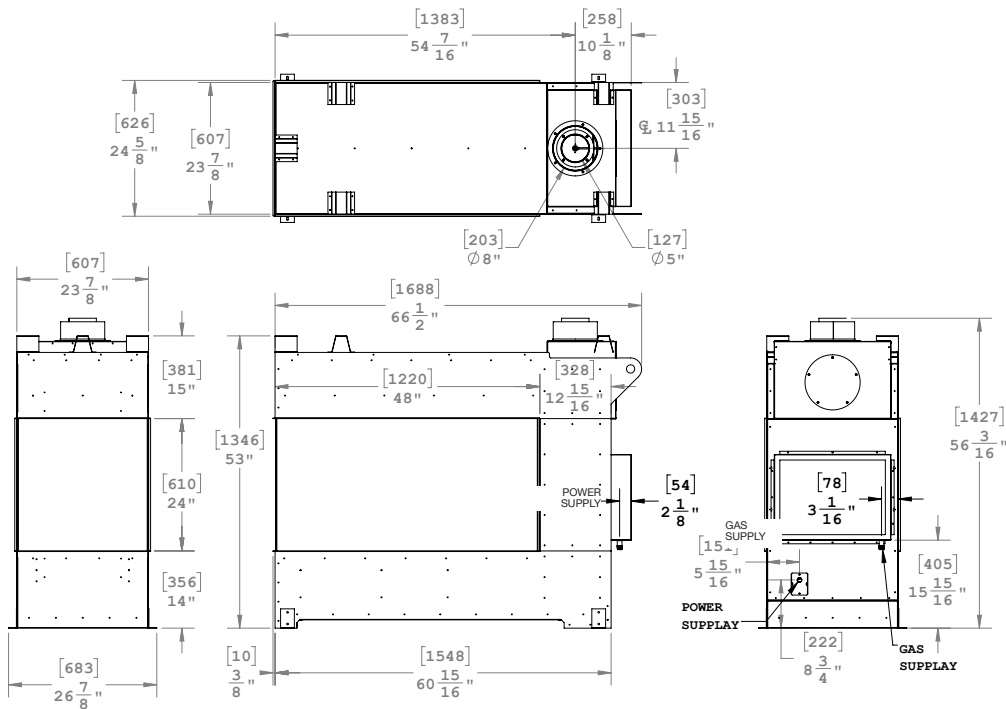

RP424 Dimensions